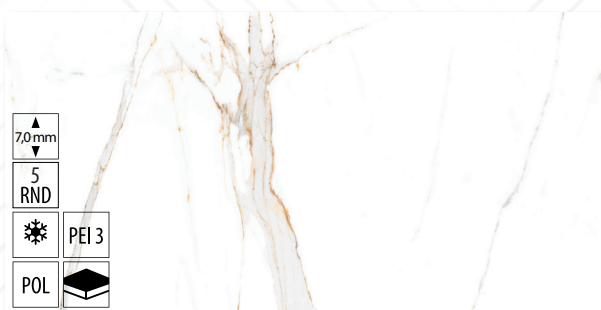

Názov: **Dlažba Verona gold poler rekt.**
Rozmer v cm (ŠxDxH): **60x120x0,7**
Balenie: **1,44 m²**
Cena: **33,30 € / m²** EGVERP08