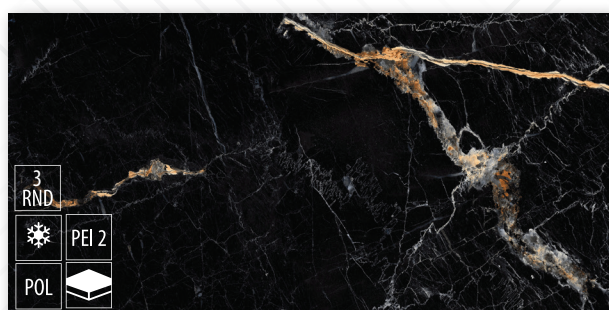

Názov: **Dlažba Cosmic black poler rekt.**
Rozmer v cm (ŠxDxH): **60x120x0,9**
Balenie: **1,44 m²**
Cena: **38,41 € / m²** EGCOSP002

Rektifikácia

Mrazuvzdornosť

Protišmykovosť

Oteruvzdornosť

Matný povrch

Polesklý povrch

Lesklý povrch

Randomy (počet tvarov)

Hrúbka 7 mm