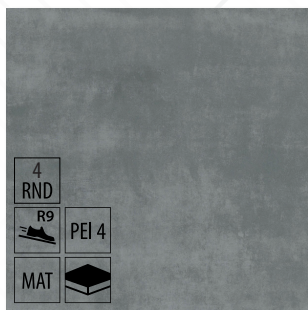

Názov: **Dlažba Street line szary rekt.**
Rozmer v cm (ŠxDxH): **60x60x1**
Balenie: **1,08 m²**
Cena: **22,99 € / m²**