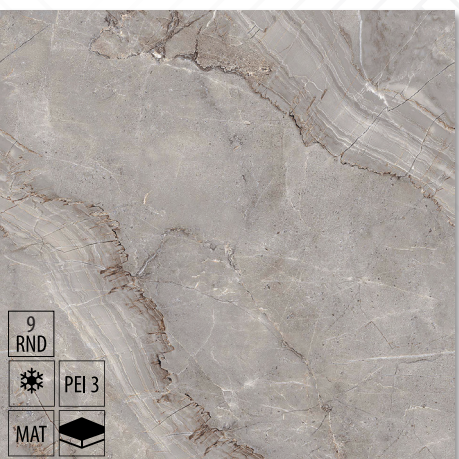

Názov: **Dlažba Osaka gris carving rekt.**
Rozmer v cm (ŠxDxH): **60x120x0,85**
Balenie: **1,44 m²**
Cena: **30,75 € / m²** EGOSAC53