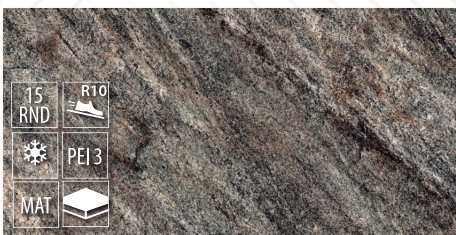

Randomy (počet tvarov)

Hrúbka 7 mm

OBKLADY A DLAŽBY

Názov: **Dlažba Quartzite 3**
 Rozmer v cm (ŠxDxH): **30x60x1**
 Balenie: **1,44 m²**
 Cena: **19,99 € / m²**

Názov: **Dlažba Quartzite 4**
 Rozmer v cm (ŠxDxH): **30x60x1**
 Balenie: **1,44 m²**
 Cena: **19,99 € / m²**