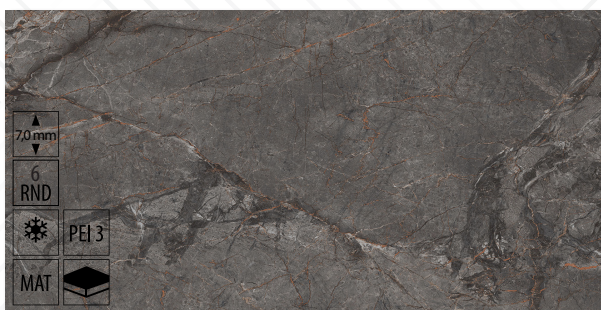

Názov: **Dlažba Zorani nero carving rekt.**
Rozmer v cm (ŠxDxH): **60x120x0,7**
Balenie: **2,16 m²**
Cena: **33,30 €/m²** EGZORC12

Rektifikácia

Mrazuvzdornosť

Protišmykovosť

Oteruvzdornosť

Matný povrch

Polesklý povrch

Lesklý povrch

Randomy (počet tvarov)

Hrúbka 7 mm