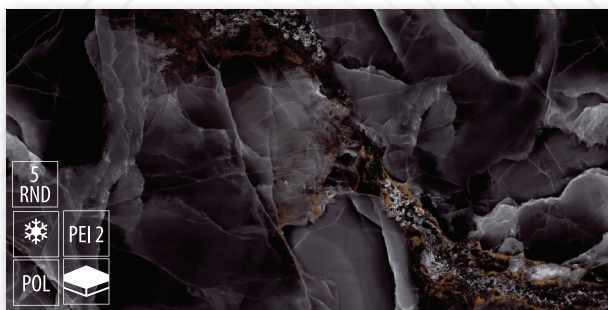

Názov: **Dlažba Andora black poler rekt.**
Rozmer v cm (ŠxDxH): **60x120x0,9**
Balenie: **1,44 m²**
Cena: **38,41 € / m²** EGANDP001