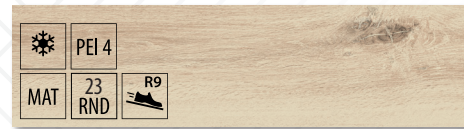

Hrúbka 7 mm

OBKLADY A DLAŽBY

Názov: **Dlažba Lema marfil carving rekt.**
 Rozmer v cm (ŠxDxH): **20x120x0,9**
 Balenie: **1,2 m²**
 Cena: **34,58 €** EGLEMC41

Názov: **Dlažba Tavolato natural 9242**
 Rozmer v cm (ŠxDxH): **15,5x60,5x0,9**
 Balenie: **1,032 m²**
 Cena: **23,32 € / m²**