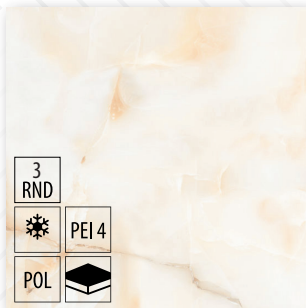

Názov: **Dlažba Onyx crown light poler rekt.**
Rozmer v cm (ŠxDxH): **60x60x0,9**
Balenie: **1,44 m²**
Cena: **29,99 € / m²**