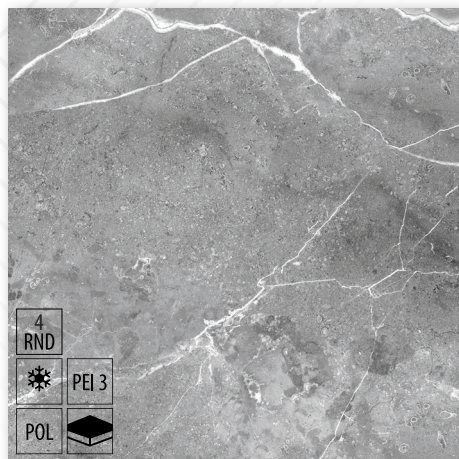

Názov: **Dlažba Malibu grey poler rekt.**
Rozmer v cm (ŠxDxH): **60x60x0,85**
Balenie: **1,44 m²**
Cena: **29,47 € / m²** EGMALP24