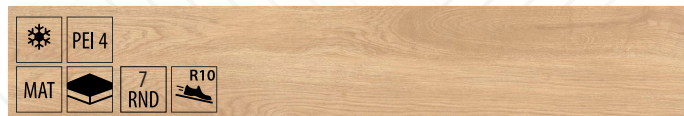

Názov: **Dlažba Timber beige rekt.**
Rozmer v cm (ŠxDxH): **19,8x120x0,8**
Balenie: **1,43 m²**
Cena: **35,69 € / m²**