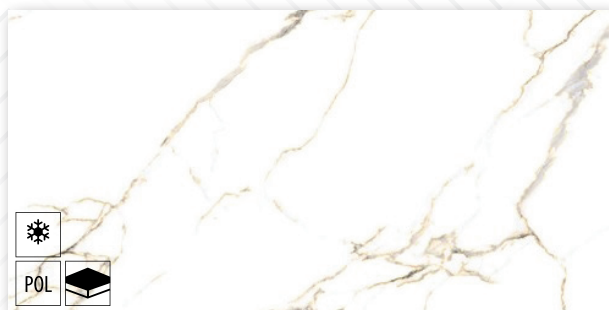

Názov: **Dlažba Marmo milano poler rekt.**
Rozmer v cm (ŠxDxH): **60x120x0,9**
Balenie: **1,44 m²**
Cena: **33,59 € / m²**