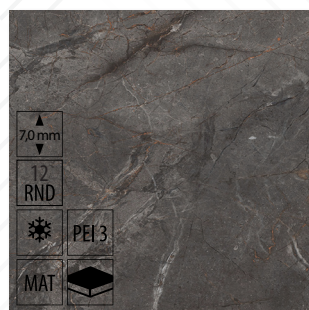

Názov: **Dlažba Zorani nero carving rekt.**
Rozmer v cm (ŠxDxH): **60x60x0,7**
Balenie: **1,44 m²**
Cena: **29,47 €/m²** EGZORC11