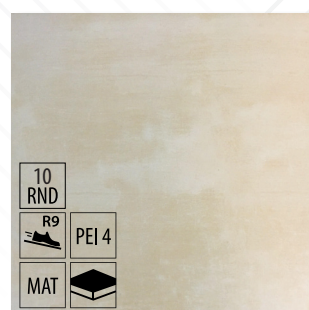

Názov: **Dlažba Damask beige rekt.**
Rozmer v cm (ŠxDxH): **60x60x0,85**
Balenie: **1,8 m²**
Cena: **25,19 € / m²**

Rektifikácia

Mrazuvzdornosť

Protišmykovosť

Oteruvzdornosť

Matný povrch

Pololesklý povrch

Lesklý povrch

Randomy (počet tvarov)

Hrúbka 7 mm