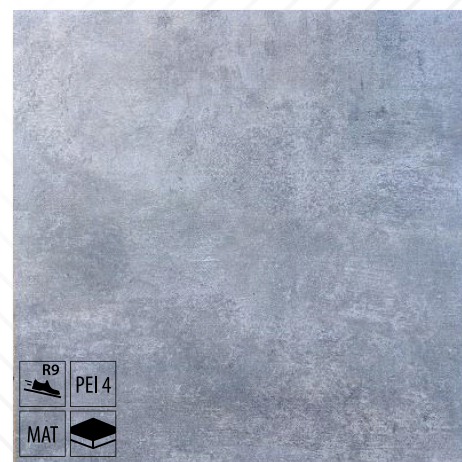

Názov: **Dlažba Lounge antracite/leiden BKM rekt.**
Rozmer v cm (ŠxDxH): **60x60x2**
Balenie: **0,72 m²**
Cena: **45,92 € / m²**