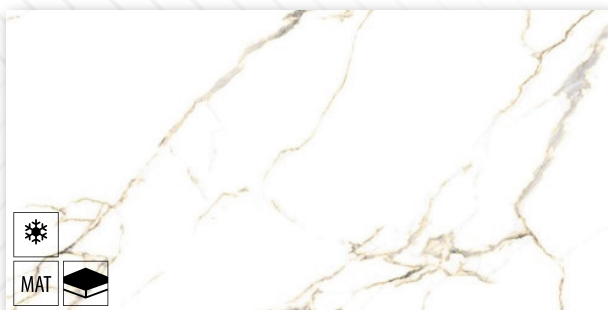

Názov: **Dlažba Marmo milano carving mat rekt.**
Rozmer v cm (ŠxDxH): **60x120x0,9**
Balenie: **1,44 m²**
Cena: **36,58 € / m²**