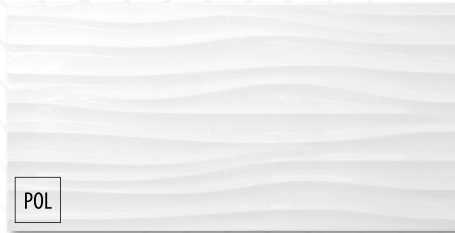

Názov: **Obklad Dune 7C**
Rozmer v cm (ŠxDxH): **30x60x0,85**
Balenie: **1,98 m²**
Cena: **18,89 € / m²**