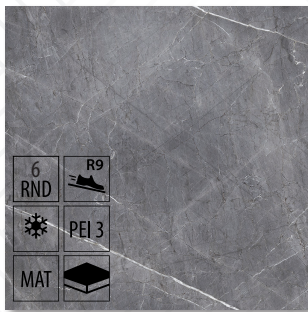

Protišmykovosť

Oteruvzdornosť

Matný povrch

Polesklý povrch

Lesklý povrch

Randomy (počet tvarov)

Hrúbka 7 mm

OBKLADY A DLAŽBY