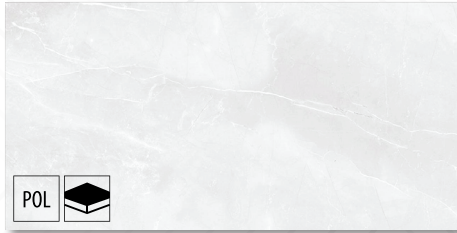

Názov: **Obklad Marble oro lesk rekt.**
 Rozmer v cm (ŠxDxH): **30x60x0,9**
 Balenie: **1,44 m²**
 Cena: **20,99 € / m²**

Názov: **Obklad Harmony blanco lesk rekt.**
 Rozmer v cm (ŠxDxH): **30x60x0,9**
 Balenie: **1,44 m²**
 Cena: **20,99 € / m²**