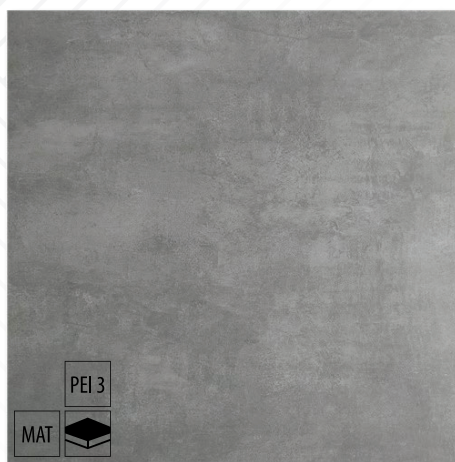

Hrúbka 7 mm

Terasové dlažby 2

Názov: **Dlažba Forest YLM 2 cm rekt.**
 Rozmer v cm (ŠxDxH): **60x60x2**
 Balenie: **0,72 m²**
 Cena: **45,92 € / m²**

Názov: **Dlažba Beton blanco 2 cm rekt.**
 Rozmer v cm (ŠxDxH): **60x60x2**
 Balenie: **0,72 m²**
 Cena: **45,92 € / m²**