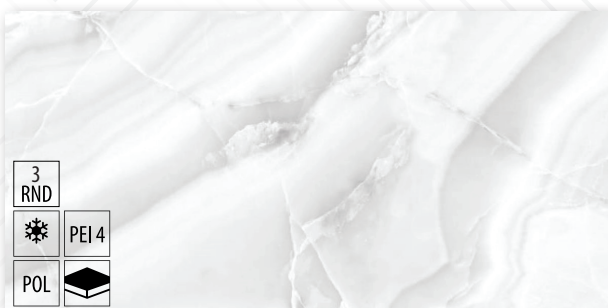

Názov: **Dlažba Onyx silver rekt.**

Rozmer v cm (ŠxDxH): **60x120x0,9**

Balenie: **1,44 m²**

Cena: **33,93 € / m²**