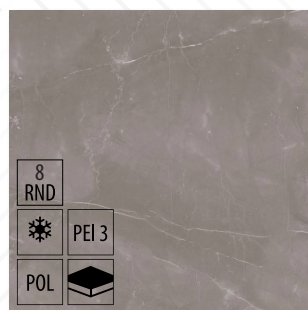

Názov: **Dlažba Armani gris polder rekt.**
Rozmer v cm (ŠxDxH): **60x60x0,9**
Balenie: **1,44 m²**
Cena: **30,86 € / m²**