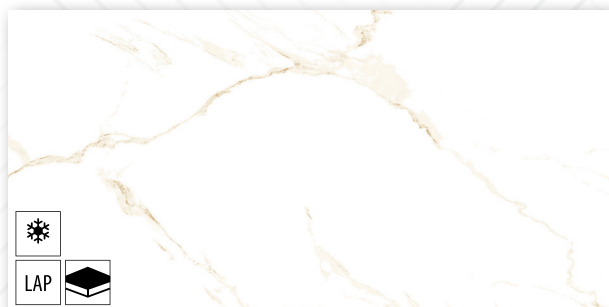

Názov: **Dlažba Carrara gold lapato rekt.**
Rozmer v cm (ŠxDxH): **60x120x0,9**
Balenie: **1,44 m²**
Cena: **39,89 € / m²**