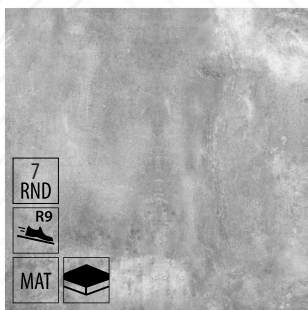

Hrúbka 7 mm

OBKLADY A DLAŽBY

Názov: **Dlažba Manhattan bianco mat rekt.**
 Rozmer v cm (ŠxDxH): **60x60x0,9**
 Balenie: **1,44 m²**
 Cena: **27,21 € / m²**

Názov: **Dlažba Manhattan bianco lapato rekt.**
 Rozmer v cm (ŠxDxH): **60x120x0,95**
 Balenie: **1,44 m²**
 Cena: **36,23 € / m²**