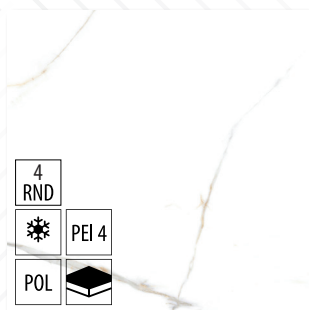

Názov: **Dlažba Sidorno gold poler rekt.**
Rozmer v cm (ŠxDxH): **60x60x0,9**
Balenie: **1,44 m²**
Cena: **30,86 € / m²**