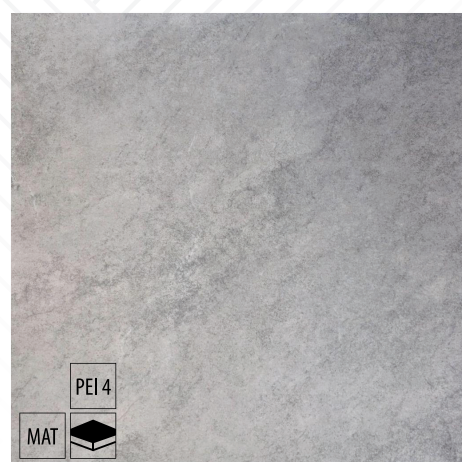

Názov: **Dlažba Sierra grey/seoul GRM rekt.**
Rozmer v cm (ŠxDxH): **60x60x2**
Balenie: **0,72 m²**
Cena: **45,92 € / m²**

Rektifikácia

Mrazuvzdornosť

Protišmykovosť

Oteruvzdornosť

Matný povrch

Polesklý povrch

Lesklý povrch

Randomy (počet tvarov)

Hrúbka 7 mm