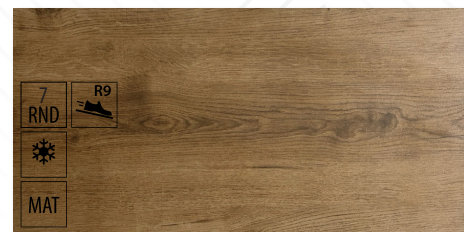

Názov: **Dlažba Larico brown**
Rozmer v cm (ŠxDxH): **30x60x0,85**
Balenie: **1,08 m²**
Cena: **19,94 € / m²**

Rektifikácia

Mrazuvzdornosť

Protišmykovosť

Oteruvzdornosť

Matný povrch

Pololesklý povrch

Lesklý povrch

Randomy (počet tvarov)

Hrúbka 7 mm