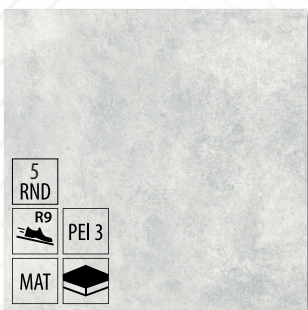

Názov: **Dlažba Boston gris GRM rekt.**
Rozmer v cm (ŠxDxH): **60x60x0,8**
Balenie: **1,8 m²**
Cena: **24,99 € / m²**