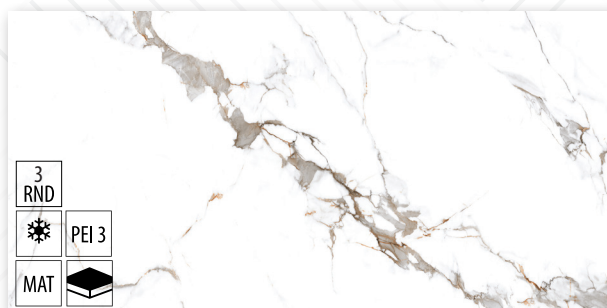

Názov: **Dlažba Royal galaxy statuario carving rekt.**

Rozmer v cm (ŠxDxH): **60x120x0,9**

Balenie: **1,44 m²**

Cena: **38,41 € / m²** EGROYC56

Rektifikácia

Mrazuvzdornosť

Protišmykovosť

Oteruvzdornosť

Matný povrch

Polesklý povrch

Lesklý povrch

Randomy (počet tvarov)

Hrúbka 7 mm