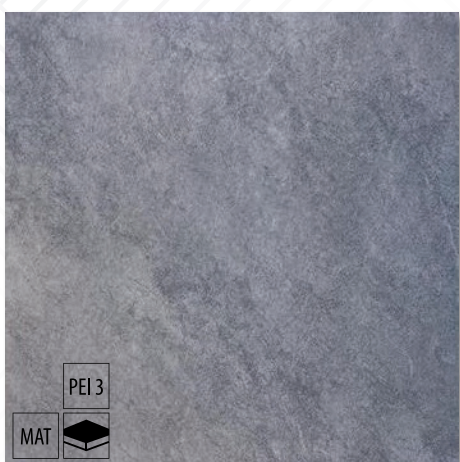

Názov: **Dlažba Sierra antracit/seoul BKM rekt.**
Rozmer v cm (ŠxDxH): **60x60x2**
Balenie: **0,72 m²**
Cena: **45,92 € / m²**