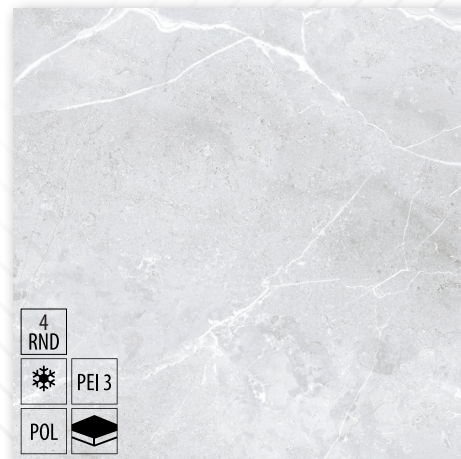

Názov: **Dlažba Malibu silver poler rekt.**
Rozmer v cm (ŠxDxH): **60x60x0,85**
Balenie: **1,44 m²**
Cena: **29,47 € / m²** EGMALP23