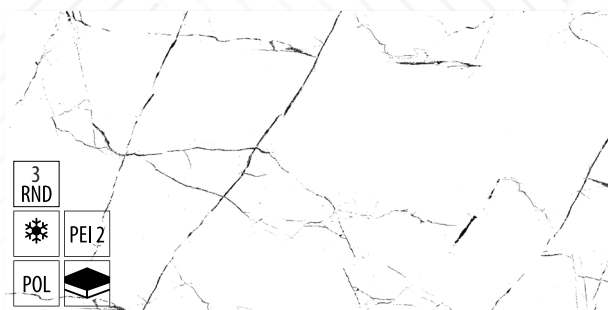

Názov: **Dlažba Alaska white poler rekt.**

Rozmer v cm (ŠxDxH): **60x120x0,9**

Balenie: **1,44 m²**

Cena: **35,85 € / m²** EGALAP57