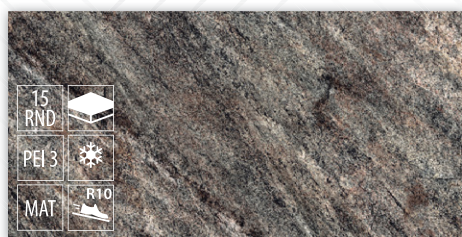

Názov: **Dlažba Quartzite 2 dark grey**
Rozmer v cm (ŠxDxH): **30x60x1**
Balenie: **1,44 m²**
Cena: **19,51 €/m²**