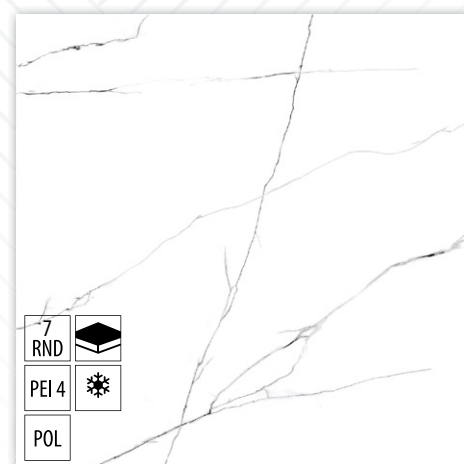

Názov: **Dlažba Imperial white poler rekt.**
Rozmer v cm (ŠxDxH): **60x60x0,9**
Balenie: **1,44 m²**
Cena: **30,48 €/m²**

Rektifikácia

Mrázuvzdornosť

Protišmykovosť

Oteruvzdornosť

Matný povrch

Poľeský povrch

Leský povrch

Randomy (počet tvarov)