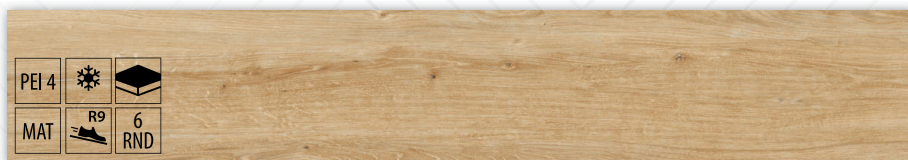

Lesklý povrch

Randomy (počet tvarov)

Názov: **Dlažba Roverwood natural rekt.**

Rozmer v cm (ŠxDxH): **20x120x1**

Balenie: **1,44 m²**

Cena: **35,49 €/m²**

Názov: **Dlažba Roverwood pine rekt.**

Rozmer v cm (ŠxDxH): **20x120x1**