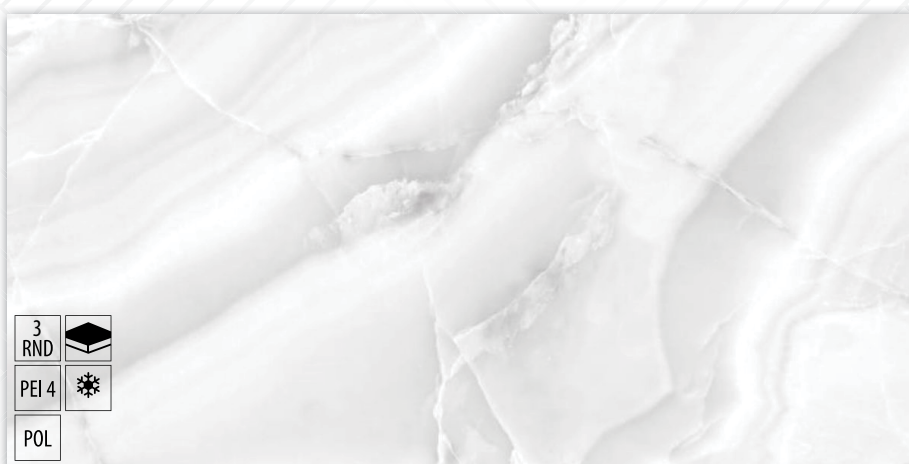

Rozmer v cm (ŠxDxH): **60x120x0,9**

Balenie: **1,44 m²**

Cena: **32,01 €/m²**

Názov: **Dlažba Onyx crown light poler rekt.**

Rozmer v cm (ŠxDxH): **60x60x0,9**

Balenie: **1,44 m²**

Cena: **28,52 €/m²**

Názov: **Dlažba Onyx silver poler rekt.**