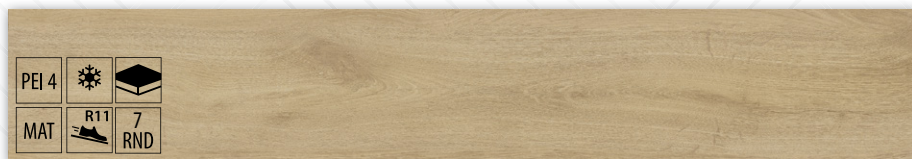

Lesklý povrch

Randomy (počet tvarov)

OBKLADY A DLAŽBY

Názov: **Dlažba Quebec wood rekt.**

Rozmer v cm (ŠxDxH): **20x120x1**

Balenie: **1,2 m²**

Cena: **44,63 €/m²**

Názov: **Dlažba Walt bėžov rekt.**