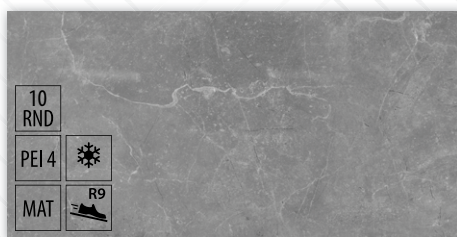

Názov: **Dlažba Scald 2**
Rozmer v cm (ŠxDxH): **30x60x1**
Balenie: **1,44 m²**
Cena: **20,44 €/m²**