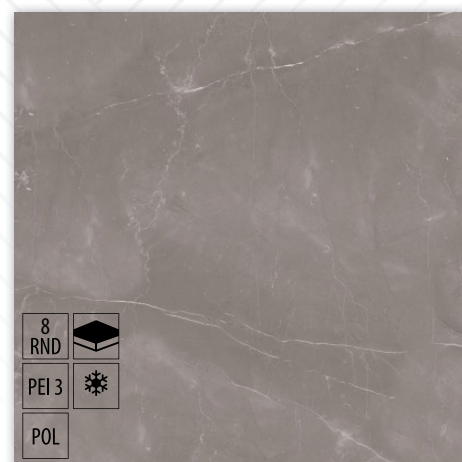

Názov: **Dlažba Armani gris poler rekt.**
Rozmer v cm (ŠxDxH): **60x60x0,9**
Balenie: **1,44 m²**
Cena: **29,39 €/m²**

Rektifikácia

Mrázuvzdornosť

Protišmykovosť

Oteruvzdornosť

Matný povrch

Pololesklý povrch

Lesklý povrch

Randomy (počet tvarov)