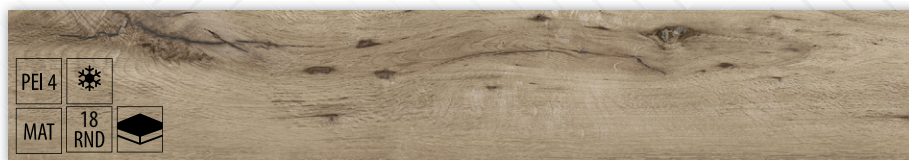

Balenie: **1,44 m²**

Cena: **35,49 €/m²**

Názov: **Dlažba Cava almond rekt.**

Rozmer v cm (ŠxDxH): **20x120x1**

Balenie: **1,2 m²**

Cena: **44,63 €/m²**

Názov: **Dlažba Cava beige rekt.**

Rozmer v cm (ŠxDxH): **20x120x1**