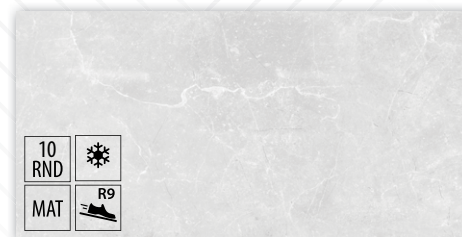

Názov: **Dlažba Quartzite 2 dark grey**
 Rozmer v cm (ŠxDxH): **30x60x1**
 Balenie: **1,44 m²**
 Cena: **19,51 €/m²**

Názov: **Dlažba Scald 2**
 Rozmer v cm (ŠxDxH): **30x60x1**
 Balenie: **1,44 m²**
 Cena: **20,44 €/m²**