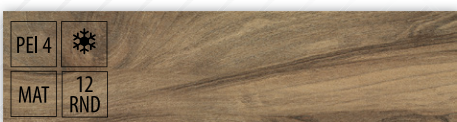

Rozmer v cm (ŠxDxH): **15,5x62x0,8**

Balenie: **1,15 m²**

Cena: **27,99 €/m²**

Nzov: **Dlažba Tavolato natural 9242**

Rozmer v cm (ŠxDxH): **15,5x60,5x0,9**

Balenie: **1,032 m²**

Cena: **22,21 €/m²**

Nzov: **Dlažba Merbau braz**