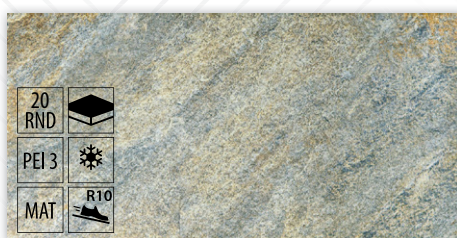

Názov: **Dlažba Quartzite 4**
Rozmer v cm (ŠxDxH): **30x60x1**
Balenie: **1,44 m²**
Cena: **19,51 €/m²**