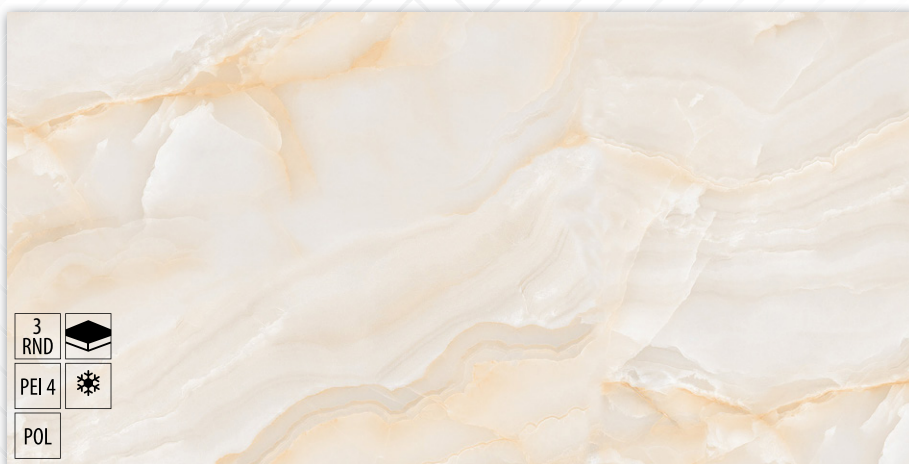

Lesklý povrch

Randomy (počet tvarov)

OBKLADY A DLAŽBY

Názov: **Dlažba Markinia white poler rekt.**

Rozmer v cm (ŠxDxH): **60x120x0,9**

Balenie: **1,44 m²**

Cena: **34,18 €/m²**

Názov: **Dlažba Onyx beige poler rekt.**