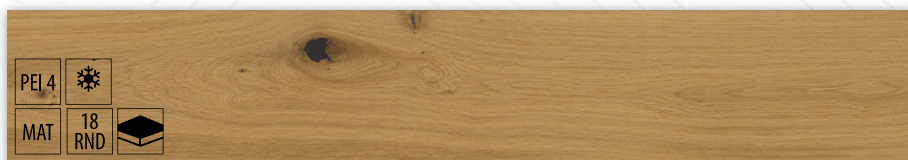

Balenie: **1,44 m²**

Cena: **35,49 €/m²**

Názov: **Dlažba Eco wood honey rekt.**

Rozmer v cm (ŠxDxH): **20x120x1**

Balenie: **1,2 m²**

Cena: **44,63 €/m²**

Názov: **Dlažba Queens natural rekt.**

Rozmer v cm (ŠxDxH): **20x120x1**