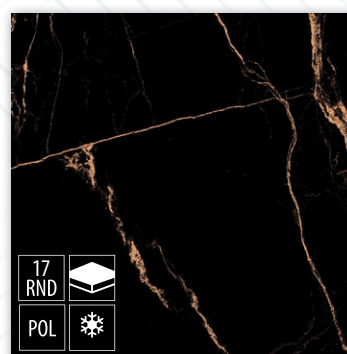

Názov: **Dlažba Markinia gold polder rekt.**
Rozmer v cm (ŠxDxH): **60x60x0,9**
Balenie: **1,44 m²**
Cena: **31,14 €/m²**

Rektifikácia

Mrazuvzdornosť

Protišmykovosť

Oteruvzdornosť

Matný povrch

Pololesklý povrch

Lesklý povrch

Randomy (počet tvarov)