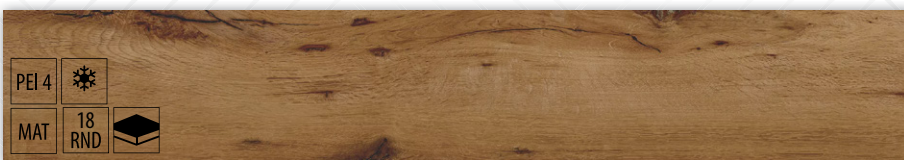

Názov: **Dlažba Cava brown rekt.**

Rozmer v cm (ŠxDxH): **20x120x1**

Balenie: **1,2 m²**

Cena: **44,63 €/m²**