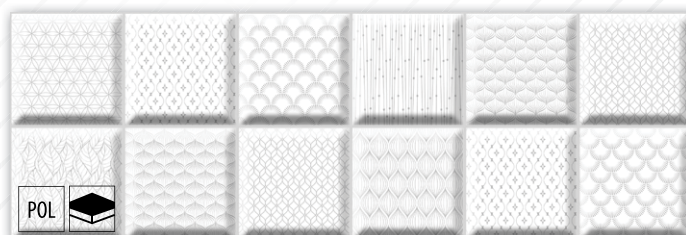

Názov: **Obklad Skagen R 7D rekt.**
Rozmer v cm (ŠxDxH): **30x90x1,05**
Balenie: **1,35 m²**
Cena: **28,99 €/m²**