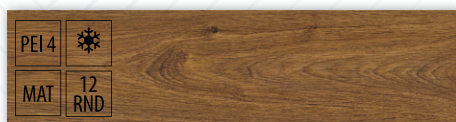

Rozmer v cm (ŠxDxH): **19,8x119,8x1**

Balenie: **0,95 m²**

Cena: **29,99 €/m²**

Nzov: **Dlažba Quercus piasek**

Rozmer v cm (ŠxDxH): **15,5x62x0,8**

Balenie: **1,15 m²**

Cena: **27,99 €/m²**

Nzov: **Dlažba Quercus braz**