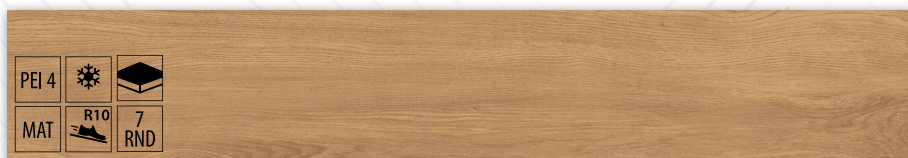

Balenie: **1,2 m²**

Cena: **44,63 €/m²**

Názov: **Dlažba Timber beige rekt.**

Rozmer v cm (ŠxDxH): **19,8x120x0,8**

Balenie: **1,43 m²**

Cena: **33,99 €/m²**

Názov: **Dlažba Timber gold rekt.**

Rozmer v cm (ŠxDxH): **19,8x120x0,8**