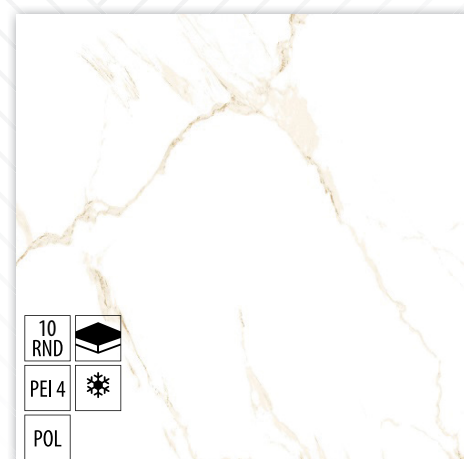

Názov: **Dlažba Carrara blanco poler rekt.**
Rozmer v cm (ŠxDxH): **60x60x0,9**
Balenie: **1,44 m²**
Cena: **29,39 €/m²**

Rektifikácia

Mrazuvzdornosť

Protišmykovosť

Oteruvzdornosť

Matný povrch

Pololesklý povrch

Lesklý povrch

Randomy (počet tvarov)