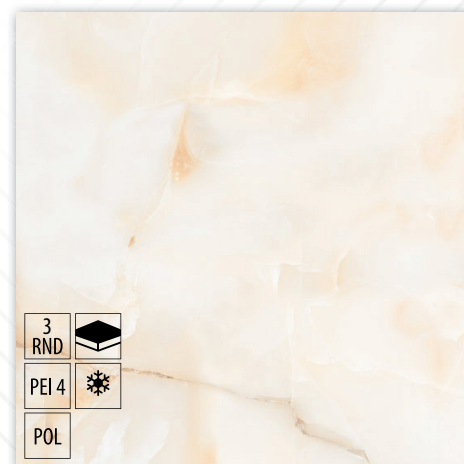

Názov: **Dlažba Onyx crown light poler rekt.**

Rozmer v cm (ŠxDxH): **60x60x0,9**

Balenie: **1,44 m²**

Cena: **28,52 €/m²**