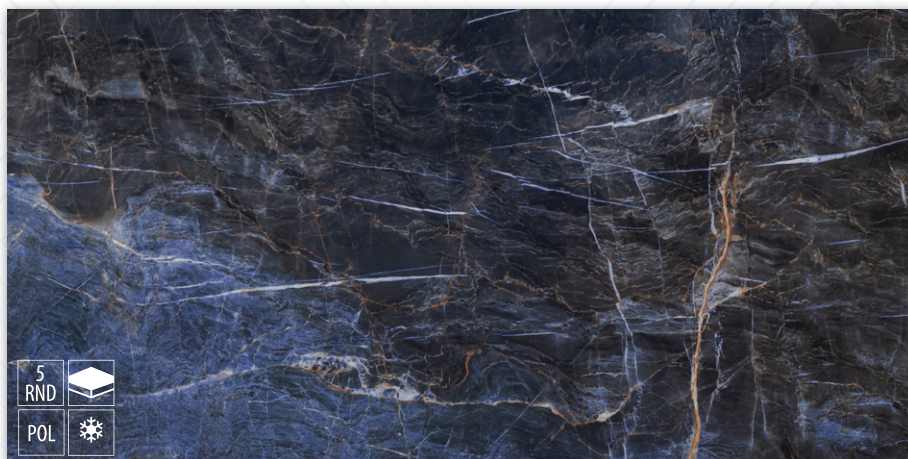

Lesklý povrch

Randomy (počet tvarov)

Názov: **Dlažba Bigstone oceano poler rekt.**
 Rozmer v cm (ŠxDxH): **60x120x0,9**
 Balenie: **1,44 m²**
 Cena: **53,39 €/m²**

Názov: **Dlažba Denver 3**
 Rozmer v cm (ŠxDxH): **40x40x0,8**
 Balenie: **1,76 m²**
 Cena: **17,03 €/m²**