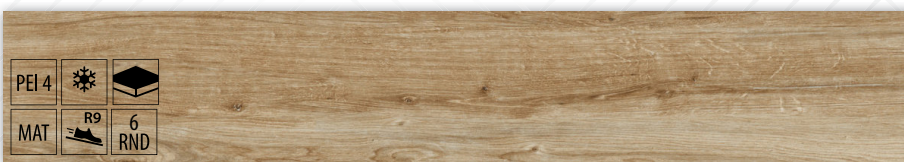

Lesklý povrch

Randomy (počet tvarov)

Názov: **Dlažba Roverwood natural rekt.**

Rozmer v cm (ŠxDxH): **20x120x1**

Balenie: **1,44 m²**

Cena: **35,49 €/m²**

Názov: **Dlažba Roverwood pine rekt.**

Rozmer v cm (ŠxDxH): **20x120x1**