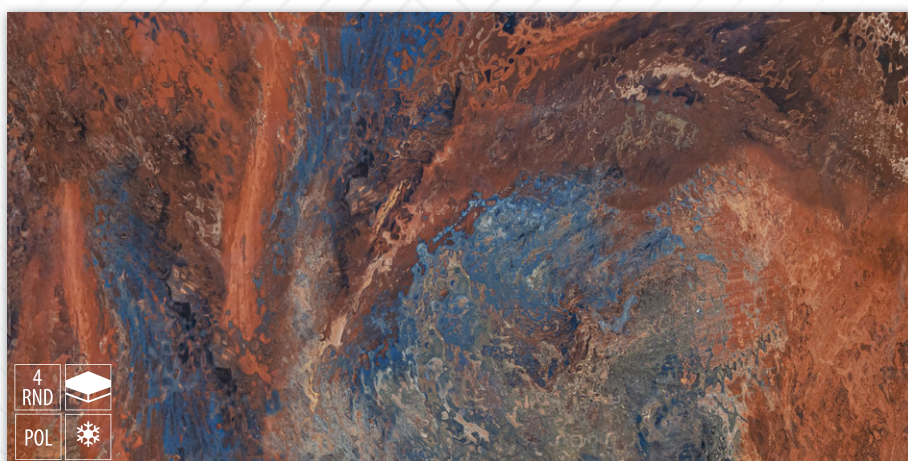

Lesklý povrch

Randomy (počet tvarov)

Názov: **Dlažba Bigstone oceano poler rekt.**
 Rozmer v cm (ŠxDxH): **60x120x0,9**
 Balenie: **1,44 m²**
 Cena: **53,39 €/m²**

Názov: **Dlažba Denver 3**
 Rozmer v cm (ŠxDxH): **40x40x0,8**
 Balenie: **1,76 m²**
 Cena: **17,03 €/m²**