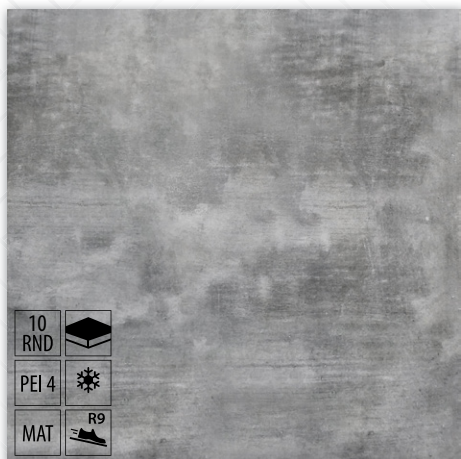

Názov: **Dlažba Damask grafit GRM rekt.**
Rozmer v cm (ŠxDxH): **60x60x1**
Balenie: **1,8 m²**
Cena: **27,76 €/m²**