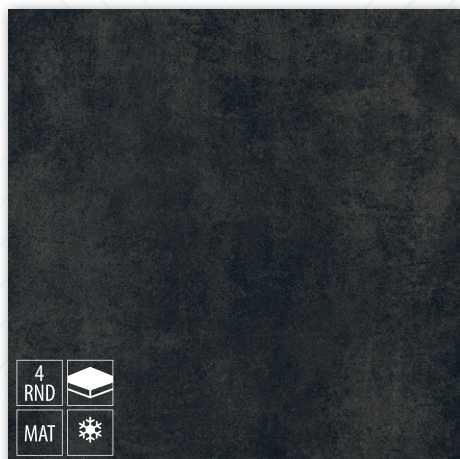

Názov: **Dlažba Concrete antracite rekt.**
Rozmer v cm (ŠxDxH): **60x60x0,8**
Balenie: **1,44 m²**
Cena: **24,99 €/m²**