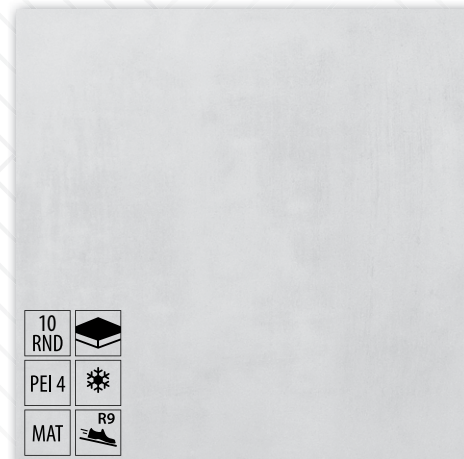

Lesklý povrch

Randomy (počet tvarov)

Názov: **Dlažba Damask grafit GRM rekt.**
 Rozmer v cm (ŠxDxH): **60x60x1**
 Balenie: **1,8 m²**
 Cena: **27,76 €/m²**

Názov: **Dlažba Damask gris GRCM rekt.**
 Rozmer v cm (ŠxDxH): **60x60x1**
 Balenie: **1,44 m²**
 Cena: **27,76 €/m²**