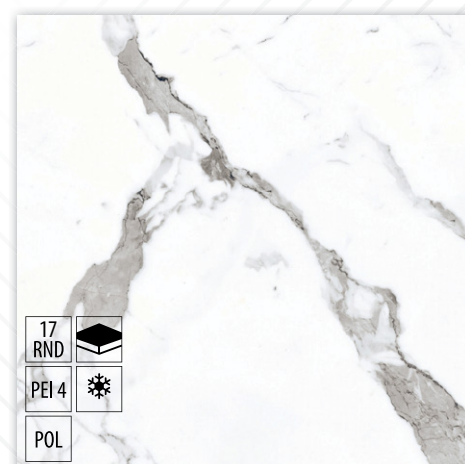

Rozmer v cm (ŠxDxH): **60x120x0,9**

Balenie: **1,44 m²**

Cena: **33,97 €/m²**

Názov: **Dlažba Satuario rock carving poler rekt.**

Rozmer v cm (ŠxDxH): **60x120x0,9**

Balenie: **1,44 m²**

Cena: **33,97 €/m²**