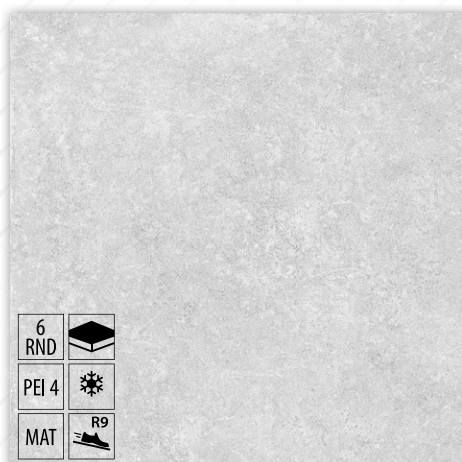

Protišmykovosť

Oteruvzdornosť

Matný povrch

Pololesklý povrch

Lesklý povrch

Randomy (počet tvarov)

Názov: **Dlažba Stone/Stonehenge jasny szary rekt.**
 Rozmer v cm (ŠxDxH): **60x60x1**
 Balenie: **1,08 m²**
 Cena: **24,99 €/m²**